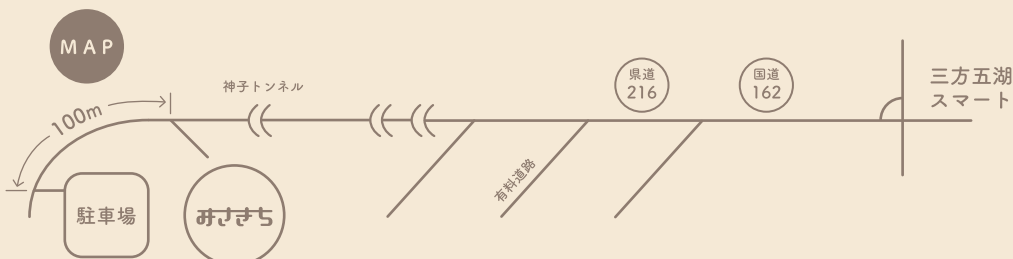

#### へしこ輪投げ

大海原を渡ってきた鯖をつかまえましょう。

へしコインを集めてオリジナルグッズをゲットしよう!

ステッカーがもらえる!

アンケート調査

舞鶴若狭自動車道

三方五湖スマート (ETC専用)

から車で約25分 (15km)