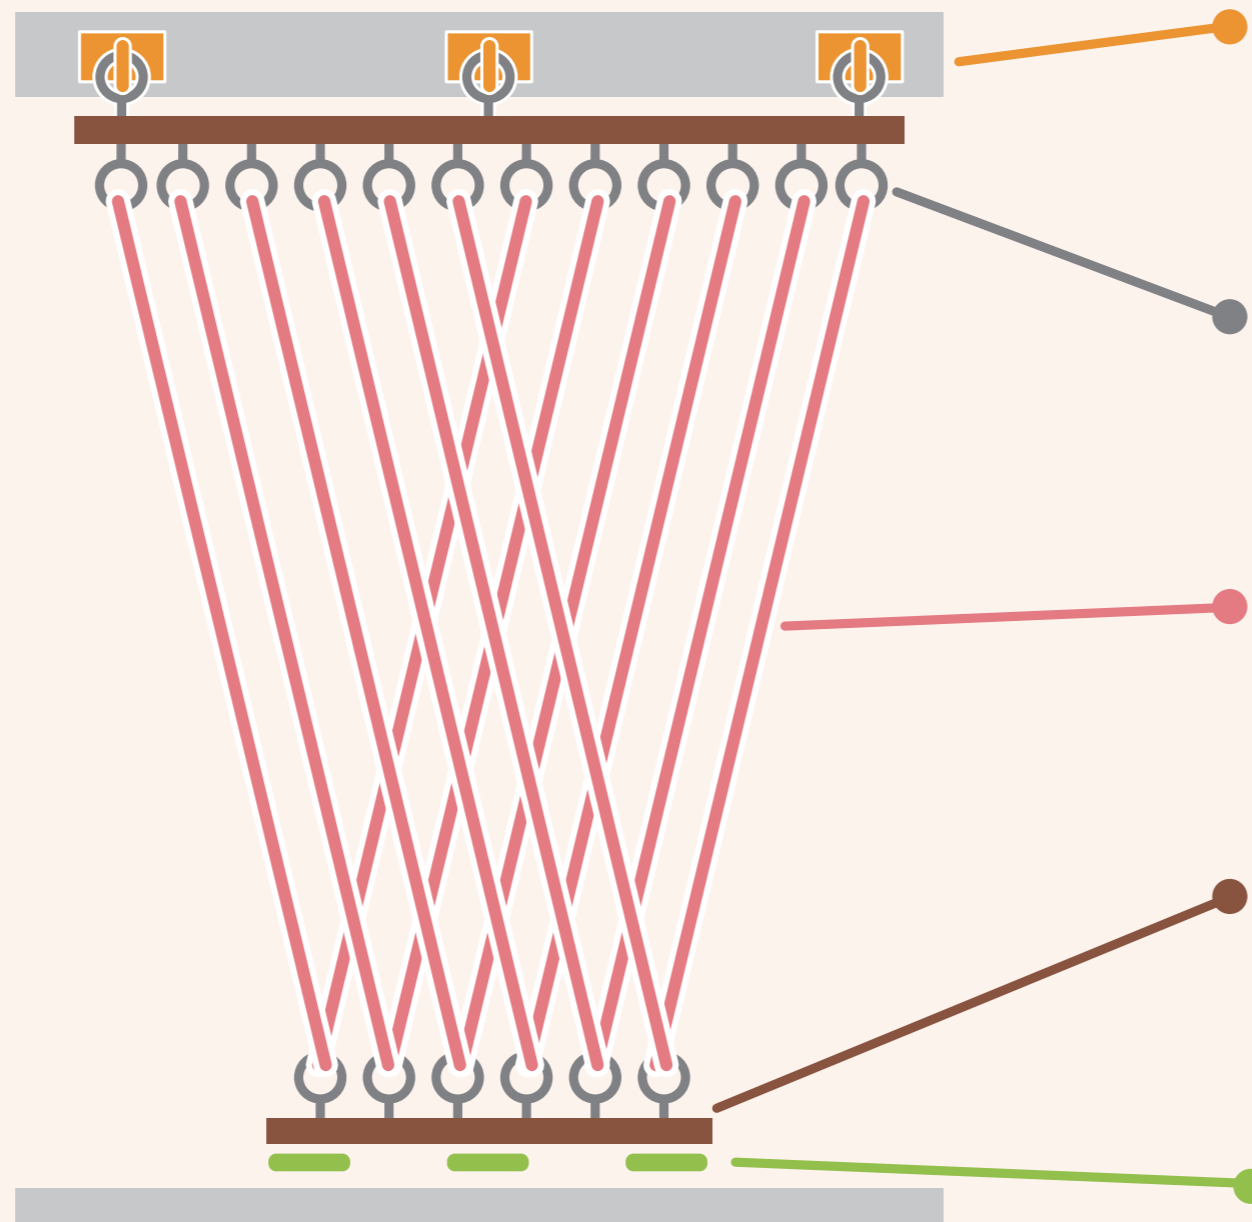

## コンセプト

ひととの出会いを視覚化することで  
家族や友人、恋人の存在の大切さを再確認する

愛しき  
「私と糸色あなた」について

2色の糸が交差することにより新たな色が生まれ  
互いの新たな気づきや関係性の深まりを表現する

断面図

駅内からの正面

さいごに

このイルミネーションを体感してもらうことにより  
家族、友人、恋人の存在の大切さに気づいてもらいたい